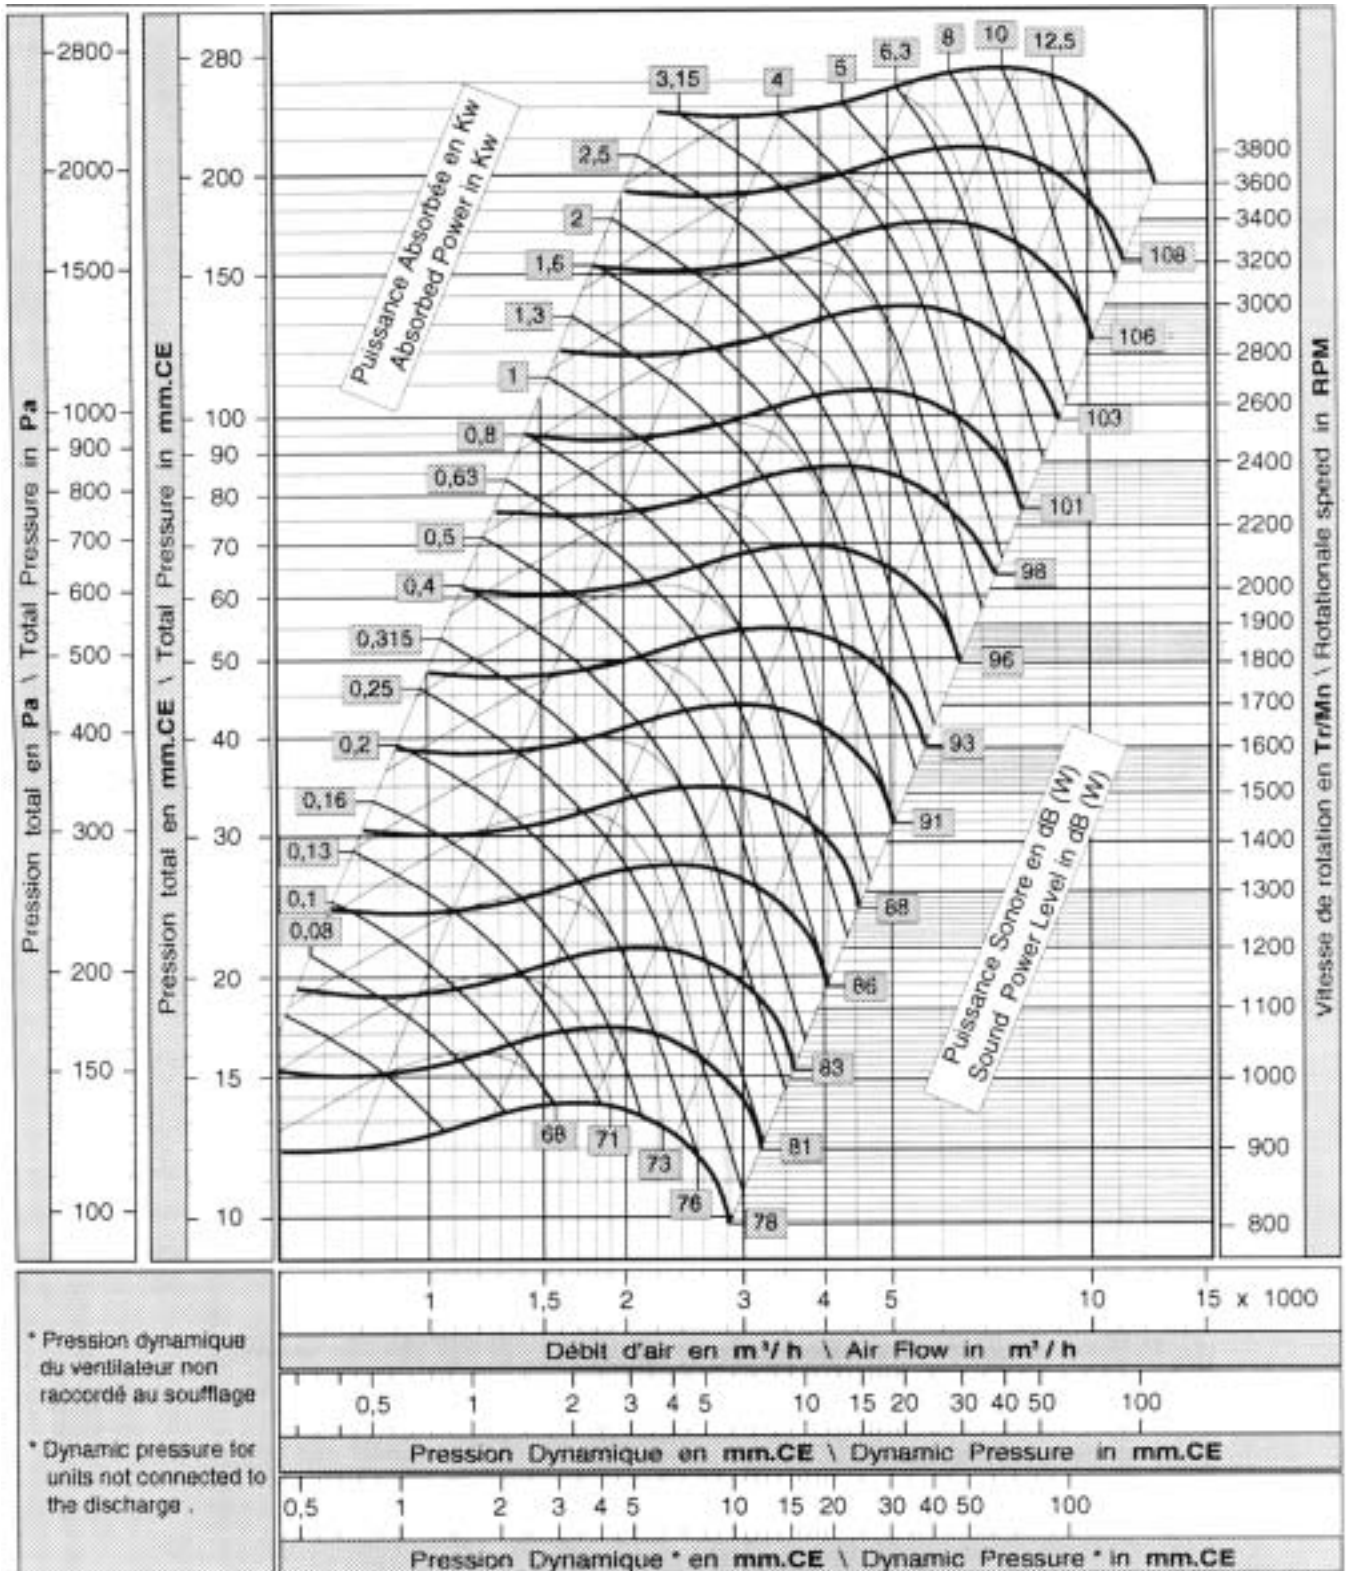

# CAISSON PALLAS 225

## COURBE DE SELECTION

Agréées F400 120 marquage CE Desenfumage 400°C/2H

**Débit maximum conseillé 4600 m³/h**